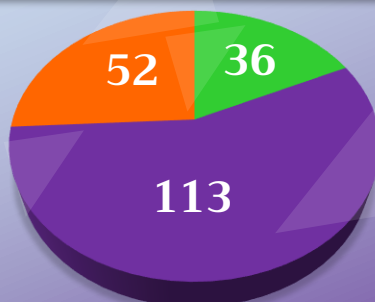

ข้อมูลนักเรียน

ชั้น/เพศ	ชาย	หญิง	รวม	ห้องเรียน
อบ.3 ขวบ	0	0	0	0
อบ.1	6	11	17	1
อบ.2	8	11	19	1
รวม อบ.	14	22	36	2
ป.1	13	11	24	1
ป.2	9	8	17	1
ป.3	8	12	20	1
ป.4	12	9	21	1
ป.5	10	5	15	1
ป.6	9	7	16	1
รวมประถม	61	52	113	6
ม.1	12	6	18	1
ม.2	7	11	18	1
ม.3	11	5	16	1
รวมมัธยมต้น	30	22	52	3
รวมทั้งหมด	105	96	201	11

กราฟแสดงจำนวนนักเรียน

■ ก่อนประถมศึกษา
 ■ ประถมศึกษา
 ■ มัธยมศึกษาตอนต้น

กลับหน้าหลัก